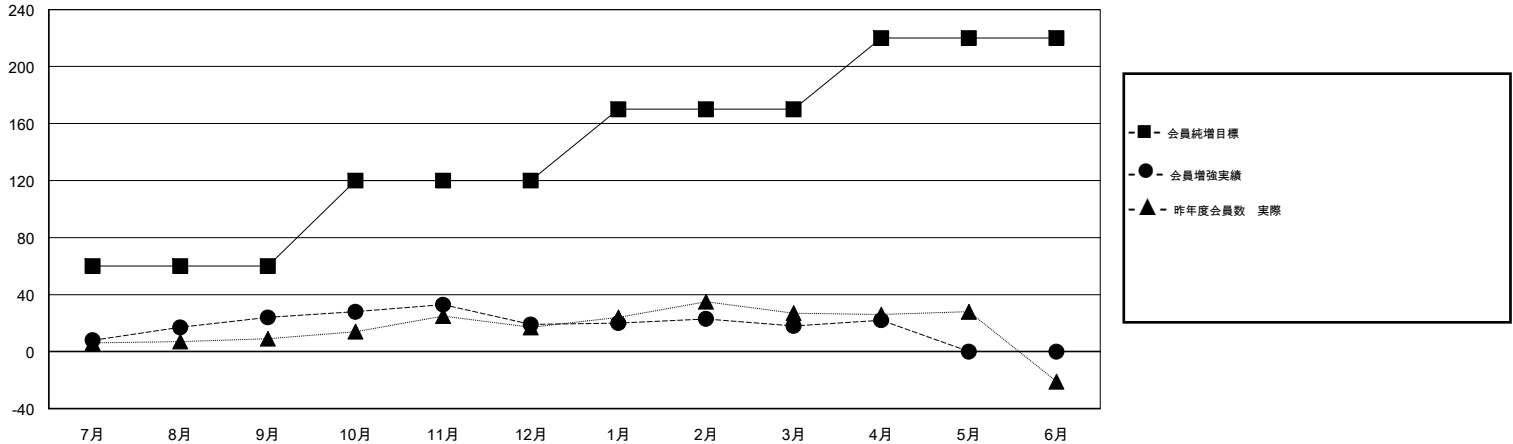

# MONTHLY MEMBERSHIP PROGRESS REPORT

District 337 E

Results as of: 04/30/2019

GMT: MASAYOSHI MARUYAMA, YASUHISA NAKAMURA

地域 JAPAN

GMT会則地域

クラブ				名			
結果 : 2018-2019				結果 : 2018-2019			
四半期	新クラブ目標	新クラブ	解散クラブ	四半期	会員純増目標	会員増強実績	退会者(転籍を含む) 実際
7月/8月/9月	0	0	0	7月/8月/9月	60	48	21
10月/11月/12月	0	0	0	10月/11月/12月	60	19	24
1月/2月/3月	0	0	0	1月/2月/3月	50	33	33
4月/5月/6月	0	0	0	4月/5月/6月	50	17	12

新クラブ目標及び実績累計

会員目標及び実績累計

解散クラブ: 0	35 CLUBS OF 56 一名以上の新会員を登録	男女別 男性 1,486 (80.45%) 女性 361 (19.55%) 女性%年度目標: 0%
退会者 物故会員 6 クラブ解散 0 その他 84 合計 90	<a href="#">会員累計データを見るには、ここをクリック</a>	世帯主/家族会員合計 506 国際会費半額の家族会員 261